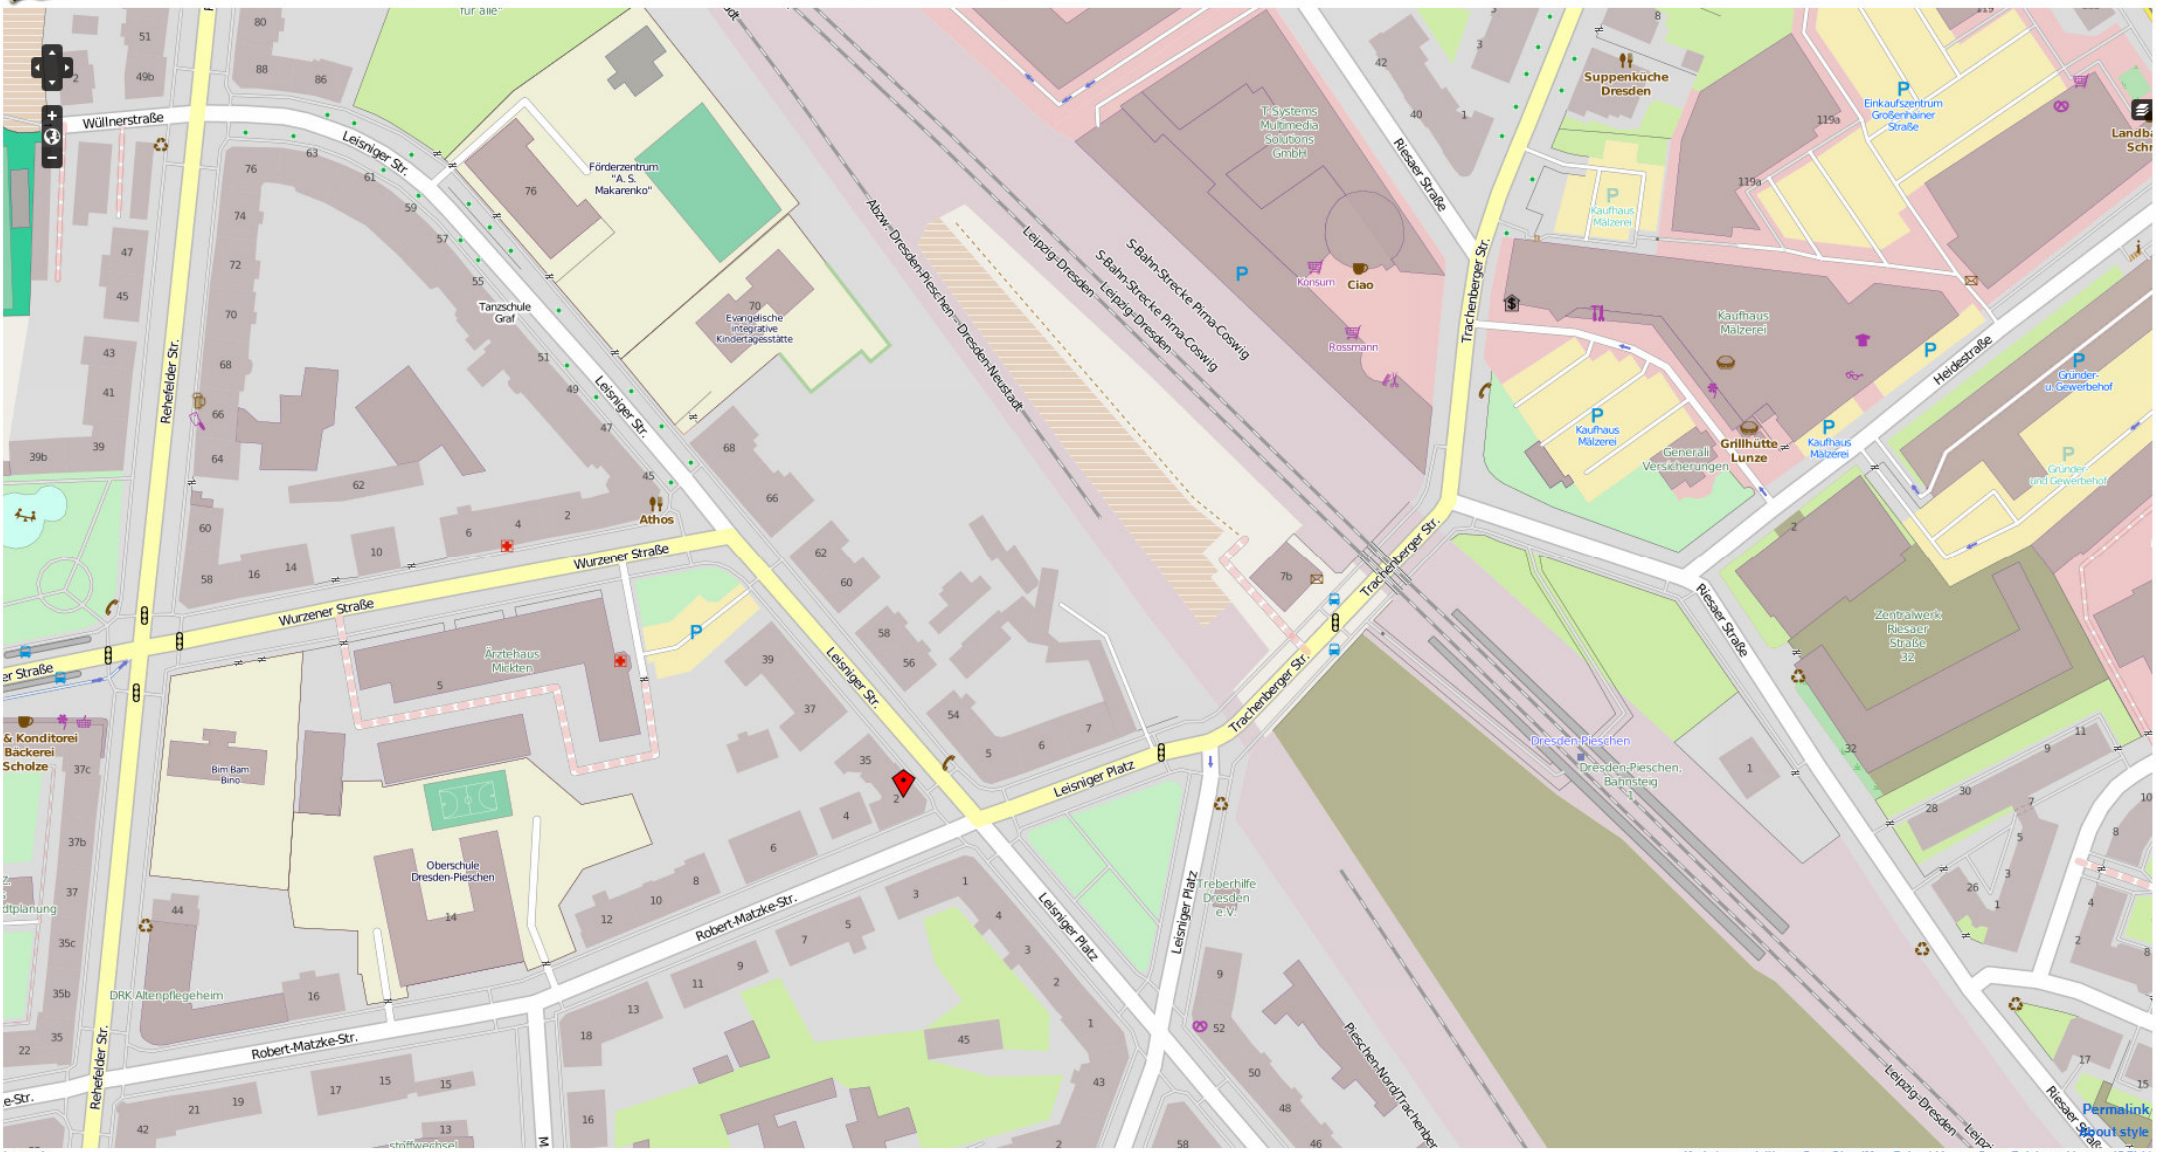

Robert-Matzke-Straße 2, Dresden

Suchen

Route ▾

Karte bearbeiten

Fehler melden

Legende

Karte hergestellt aus OpenStreetMap-Daten | Lizenz: [Open Database License \(ODbL\)](#)